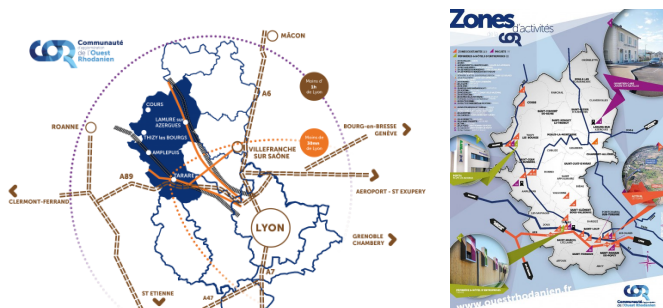

19 zones d'activités

Terrains disponibles sur le territoire

Syndicat Mixte de réalisation pour l'Aménagement et le Développement Économique de l'Ouest Rhodanien

SMADEOR

Le syndicat de réalisation est composé de la Communauté d'Agglomération de l'Ouest Rhodanien (COR) et de la Communauté de Communes du Pays de l'Arbresle (CCPA) .

La vocation du SMADEOR est de réaliser des parcs d'activités de taille significative dans l'Ouest du Département du Rhône, et ce pour accueillir en priorité des entreprises de taille importante, entreprises qui aujourd'hui n'ont pas la possibilité de s'implanter et se développer dans l'Ouest du département.

Création d'une ZAC - concertation Le SMADEOR envisage la création d'une Zone d'Aménagement Concertée (ZAC) sur plus d'une centaine d'hectares sur les communes de Sarcey et de Saint-Romain-de-Popey.

L'article L103-2 du code de l'urbanisme prévoit la mise en place d'une phase de concertation préalable à la création de la ZAC, qui se déroule de la manière suivante :